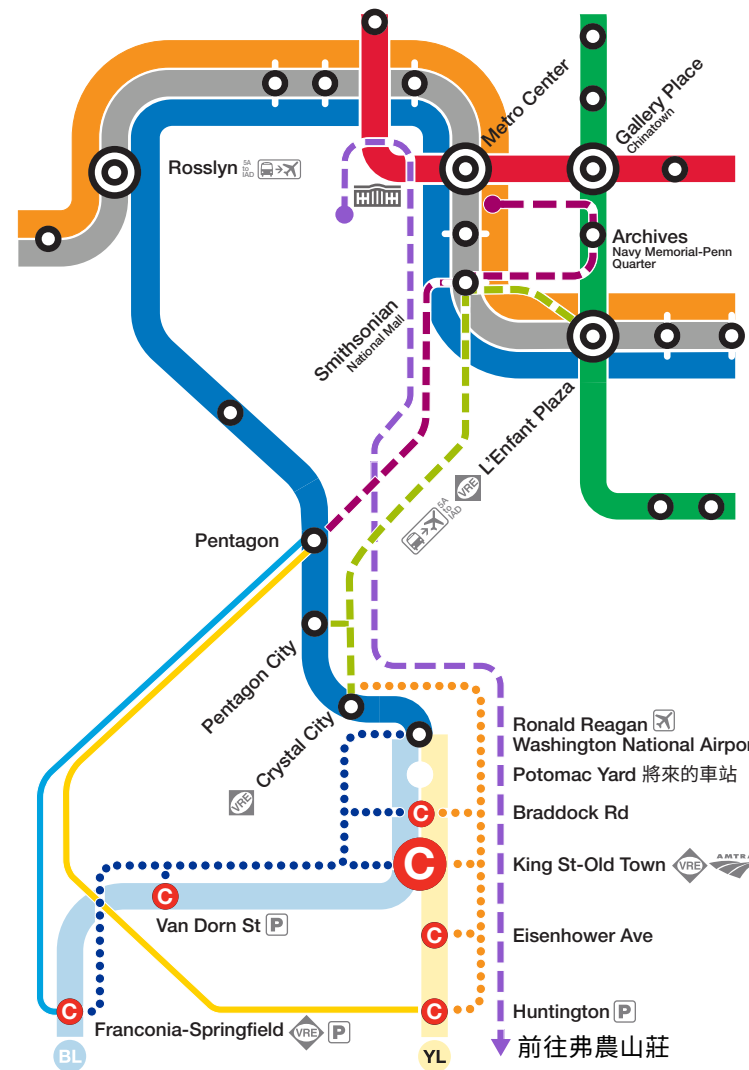

BL YL 六個網站關閉

YL 黃線特快服務暫停

2022年9月10日(星期六) - 10月22日(星期六)

可提供免費穿梭列車服務

特快穿梭列車

- 藍線特快：弗蘭克尼亞 - 斯普林菲爾德 - 五角大樓
- 黃線特快：亨廷頓 - 五角大樓

本地穿梭列車

- 藍線穿梭列車：弗蘭克尼亞 - 斯普林菲爾德 - 國家機場
- 黃線穿梭列車：亨廷頓 - 水晶城

華盛頓特區穿梭列車 (僅限工作日高峰時間)

- VA-DC 穿梭列車 1：水晶城 - 朗方廣場
- VA-DC 穿梭列車 2：五角大樓 - 檔案館
- VA-DC 穿梭列車 3：弗農山莊 - 波托馬克公園 (原11Y路線)

BL GR 加開列車將在此時間運營

附加列車運營時間將從 2022 年 10 月 23 日持續至 2023 年 5 月

BL YL 雷根華盛頓國家機場南線無藍線、黃線特快服務
C 車站已關閉   O 車站已開放   ⊕ 換乘車站

如希望獲取更多資訊，請致電 202-637-1328
或訪問 wmata.com/majorconstruction