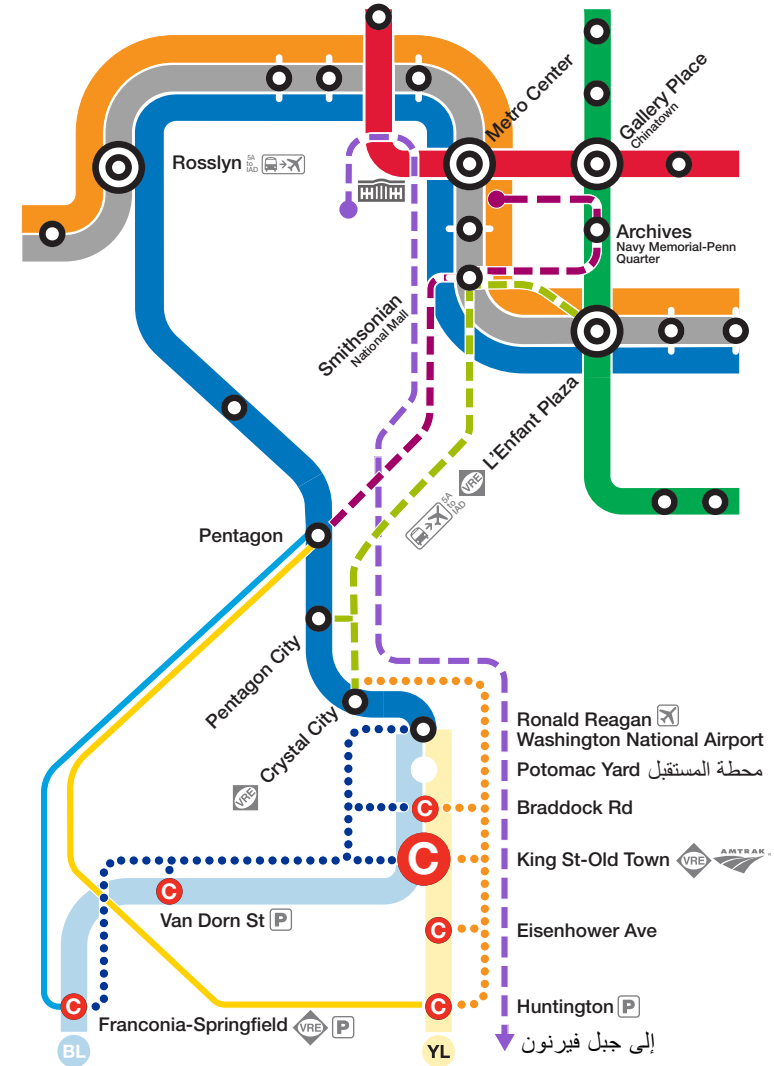

تم إغلاق محطات BL YL الست

لا توجد خدمة في محطة YL 

السبت 10 سبتمبر - السبت 22 أكتوبر 2022

تتوفر خدمة نقل مجانية

الحافلات السريعة

فرانكونيا سبرينغ فيلد - البنتاغون (Blue Line Express) الخط الأزرق السريع

هنتنغتون - البنتاغون (Yellow Line Express) الخط الأصفر السريع

الحافلات المحلية

حافلة الخط الأزرق: فرانكونيا سبرينغ فيلد - المطار الوطني

حافلة الخط الأصفر: هنتنغتون - كريستال سيتي

حافلات مقاطعة كولومبيا (ساعات الذروة في أيام الأسبوع فقط)

حافلة فيرجينيا - مقاطعة كولومبيا 1: كريستال سيتي - لانفانت بلازا

حافلة فيرجينيا - مقاطعة كولومبيا 2: البنتاغون - الأرشيف

حافلة فيرجينيا - مقاطعة كولومبيا 3: جبل فيرنون - بوتوماك بارك (طريق 11Y سابقاً)

ستعمل قطارات BL GR الإضافية خلال هذا الوقت

سيستمر العمل الإضافي من 23 أكتوبر 2022 إلى مايو 2023

لا توجد خدمة BL YL جنوب مطار رونالد ريغان واشنطن الوطني

محطة التحويل  المحطة مفتوحة  المحطة مغلقة 

لمزيد من المعلومات، اتصل بالرقم 1328-637-202 أو انتقل إلى
wmata.com/majorconstruction